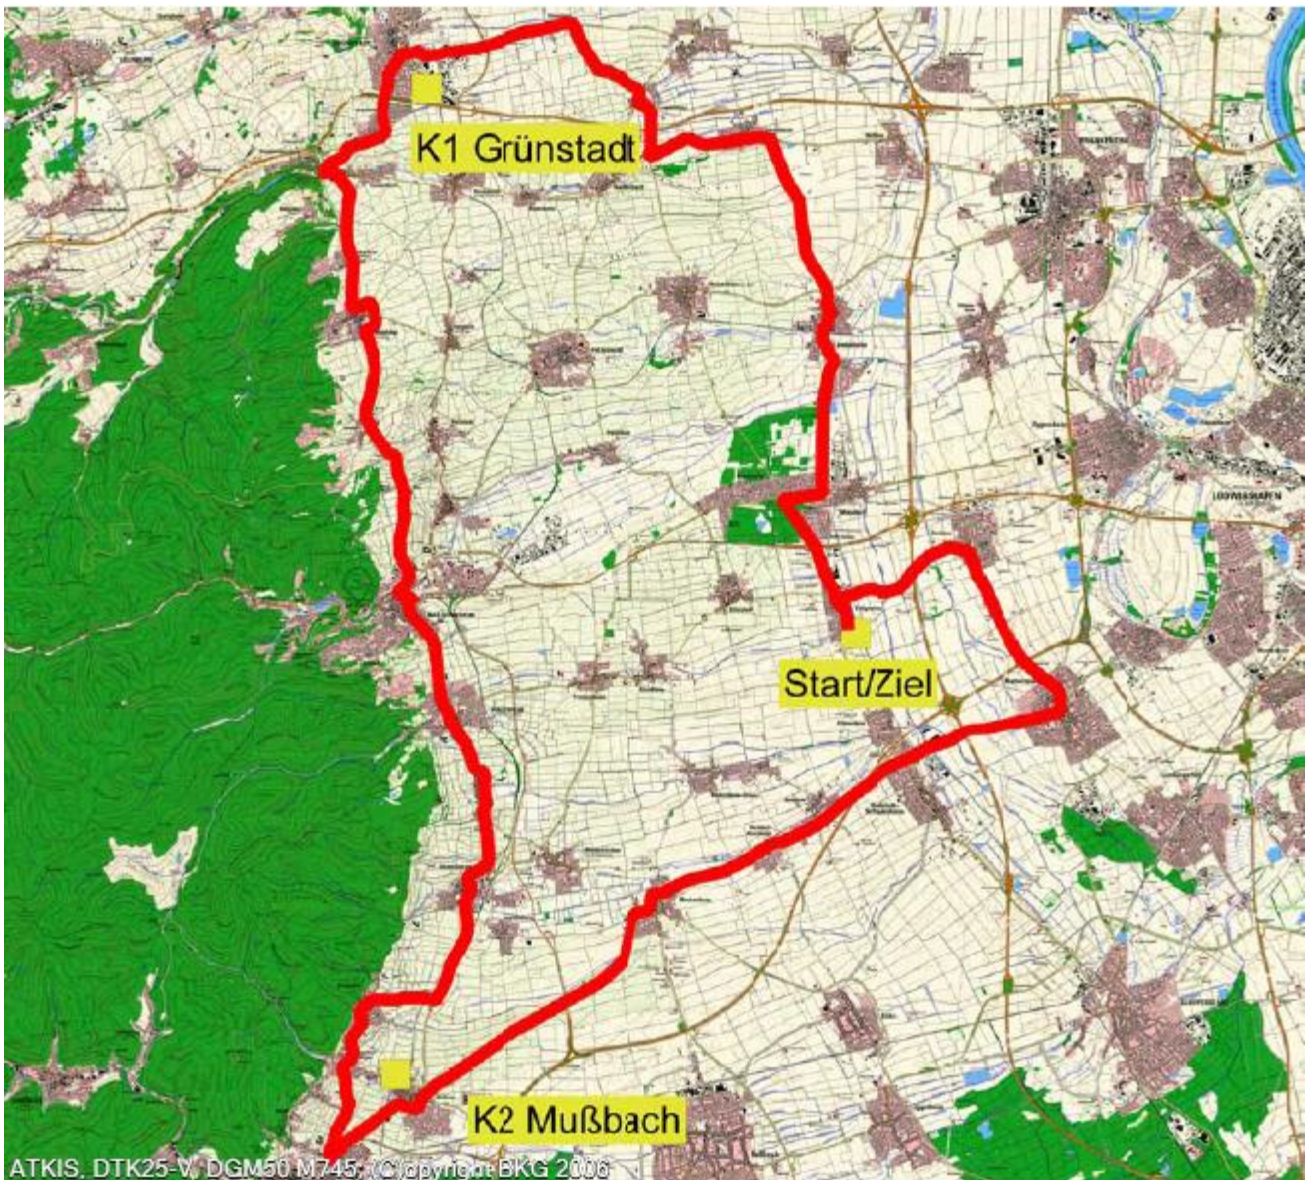

RTC „Pfeil“ 1893/98 Ludwigshafen am Rhein e.V.

Permanente Rad –Touren –Fahrt

75 km – 2 Punkte / 2016

Liebe Radsportfreunde, Ihr seid herzlich zur permanenten Rad –Tour durch die Weinberge am Rande des Pfälzer Waldes und durch die schöne Rheinebene eingeladen. Wir wünschen Euch auf dieser Fahrt viel Sonnenschein, Spaß und Freude beim Radsport. Lasst es locker angehen, fahrt auf Radwegen, beachtet die Straßenverkehrsordnung und tragt einen Helm.

Kartendaten: © BKG, TK 1:25.000, www.bkg.bund.de; Software: © MagicMaps GmbH, www.magicmaps.de

**Start und Ziel: Kompressorenservice G. Wegener Schauerner Straße 11
In 67136 Fußgönheim**

Kontrolle Grünstadt:	Kontrolle Neustadt-Mußbach:
-----------------------------	------------------------------------

Streckenplan

Tour – 75 Km –2 Punkte

Fußgönheim bei Kompressorenservice Wegener

Anmelden

Maxdorf

Lambsheim

Gerolsheim

Laumersheim