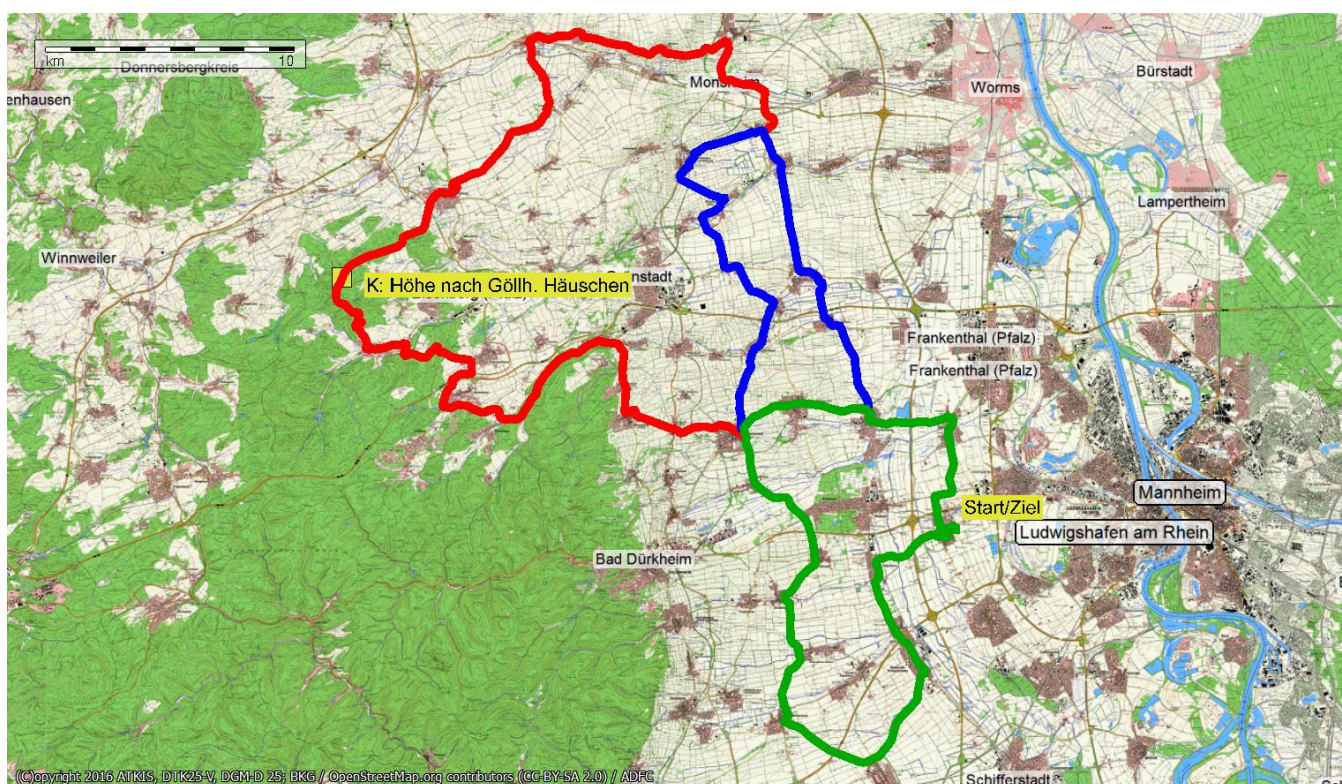

RTC „Pfeil“ 1893/98 Ludwigshafen am Rhein e.V.

Rad–Touren–Fahrt „Quer durch die Vorderpfalz“

114 km - 3 Punkte	74 km - 2 Punkte	48 km - 1 Punkt
900 Höhenmeter	330 Höhenmeter	110 Höhenmeter

**Start + Ziel: Sportverein Ruchheim 1925 e.V.,
Brunnenweg 65, 67071 Ludwigshafen (Ruchheim)**

Sonntag, den 30. Juni 2019

Achtung: Keine Ausschilderung!

GPS-Daten aller Touren unter www.rtcpfeil.de

Nur eine Kontrollstelle (auf 114 km-Tour)

Veranstalter: Radtouren-Club „Pfeil“ 1893/98 Ludwigshafen am Rhein e.V.
Termin: Sonntag, den 30. Juni 2019
Start und Ziel: SV Ruchheim 1925 e.V., Brunnenweg 65, 67071 LU (Ruchheim)
Startzeiten: von 7⁰⁰ bis 9³⁰ / 9⁰⁰ bei Tour I Kontrollschluss am Ziel: 15⁰⁰
Startgebühren: BDR–Mitglieder: 4,00 € Trimmfahrer: 5,00 €
Meldungen: Nur am Start und Ziel
Haftung: Jeder Teilnehmer fährt auf eigenes Risiko. Der Veranstalter übernimmt keine Haftung. Gefahren wird nach den RTF-Bestimmungen des BDR und nach der Straßenverkehrsordnung. Bitte einen Kopfschutz tragen und Radwege benutzen.
Auskunft: Ernst Oberwinkler Roland Schlatter
Dalbergstraße 81 Am Brückelgraben 36
67122 Altrip 67071 Ludwigshafen
Tel.: (0 62 36) 28 78 Tel.: (06 21) 54 56 98 79
Sonstiges: Am Kontrollpunkt (bis 12:30 besetzt) kostenlos Getränke und Obst. Imbiss, Kaffee und Kuchen an Start und Ziel.

Tour III - 48 km

Ruchheim – SV Ruchheim

Eppstein
Flomersheim
Lambsheim
Weisenheim am Sand
Freinsheim
Erpolzheim
Ellerstadt
Gönnheim
Rödersheim-Gronau
Meckenheim
Böhl-Iggelheim
Dannstadt-Schauernheim
Fußgönheim
Ruchheim – SV Ruchheim, Ziel